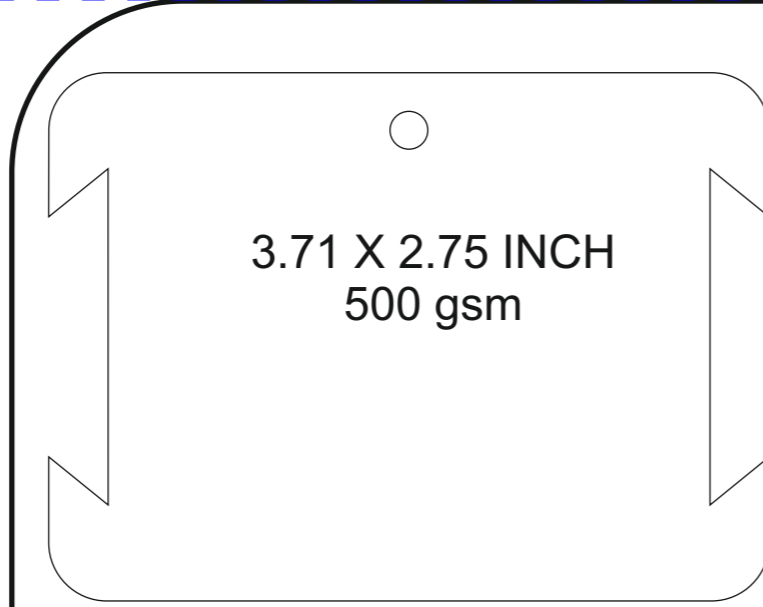

PRICE CHART

004, #005 & # 006

QTY	PRICE P/P
200	2.50
400	2.40
600	2.30
800	2.20
1000 +	2.00

**3 X 3.5 INCH
500 GSM**

007

PRICE CHART
007

QTY	PRICE P/P
200	3.00
400	2.90
600	2.80
800	2.70
1000 +	2.50

**3.5 X 5.5 INCH
PAPER 500 GSM**

009 & # 010

QTY	PRICE P/P
200	5.50
400	5.40
600	5.30
800	5.20
1000 +	5.00

21 cm/ 8.26"

5.5cm/2.16"

PRICE CHART

016

QTY	PRICE P/P
200	4.50
400	4.40
600	4.30
800	4.20
1000 +	4.00

006

4 X 5 INCH
PAPER 350 GSM

PRICE CHART
011

QTY	PRICE P/P
200	3.50
400	3.40
600	3.30
800	3.20
1000 +	3.00

011

3 X 3 INCH
PAPER 350 GSM

PRICE CHART
012

QTY	PRICE P/P
200	3.00
400	2.90
600	2.80
800	2.70
1000 +	2.50

012

3.71 X 2.75 INCH
500 gsm

013

3 X 3 INCH
500 gsm

014

PRICE CHART

013 & #014

QTY	PRICE P/P
200	3.00
400	2.90
600	2.80
800	2.70
1000 +	2.50